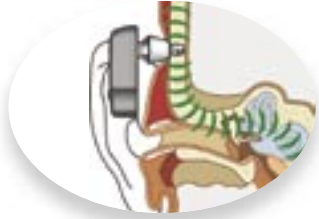

Wat houdt het Baha® systeem in?

Het Baha systeem biedt een veilige, bewezen en voorspelbare oplossing voor personen met gehoorverlies die gehoorversterking nodig hebben, maar gehoorgangproblemen of Single Sided Deafness (SSD™) hebben. Het Baha systeem werkt door middel van beengeleiding waarbij de soundprocessor bevestigd is aan een klein titanium implantaat dat in het bot achter het oor is geplaatst. Het bot geleidt het geluid direct naar het binnenoor zonder de gehoorgang daarbij te betrekken.

Wie kan baat hebben bij Baha Divino™?

De Divino is geschikt voor mensen met drempels in de beengeleiding van het betroffen oor beter dan of gelijk aan 45 dB HL (gemeten bij 0,5, 1, 2, 3 kHz). Bovendien hebben personen met Single Sided Deafness (SSD™) van het geïndiceerde oor en met een normaal contralateraal gehoor (gedefinieerd als gemiddelde luchtgeleiding van 20 dB HL gemeten bij 0,5, 1, 2, 3 kHz) baat bij de nieuwe Divino soundprocessor.

Accessoires voor uw persoonlijk comfort

Voor een verdere optimalisering van de Divino en een verhoging van de levenskwaliteit in dagelijkse situaties is er een aantal speciaal ontworpen accessoires verkrijgbaar. De accessoires kunnen allemaal eenvoudig worden aangesloten via de elektrische ingang van de soundprocessor. De audio-adaptor maakt directe input van persoonlijke stereo's voor de gebruiker mogelijk. De luisterspoel biedt de drager een verbeterde geluidskwaliteit wanneer deze in openbare gebouwen waarin een ringleiding aanwezig is wordt gebruikt. Phonak heeft een miniatuurversie van de MicroLink Baha FM-ontvanger ontwikkeld, waardoor dragers de Divino met de Phonak FM-zenders HandyMic, TelCom en Campus S. kunnen gebruiken.