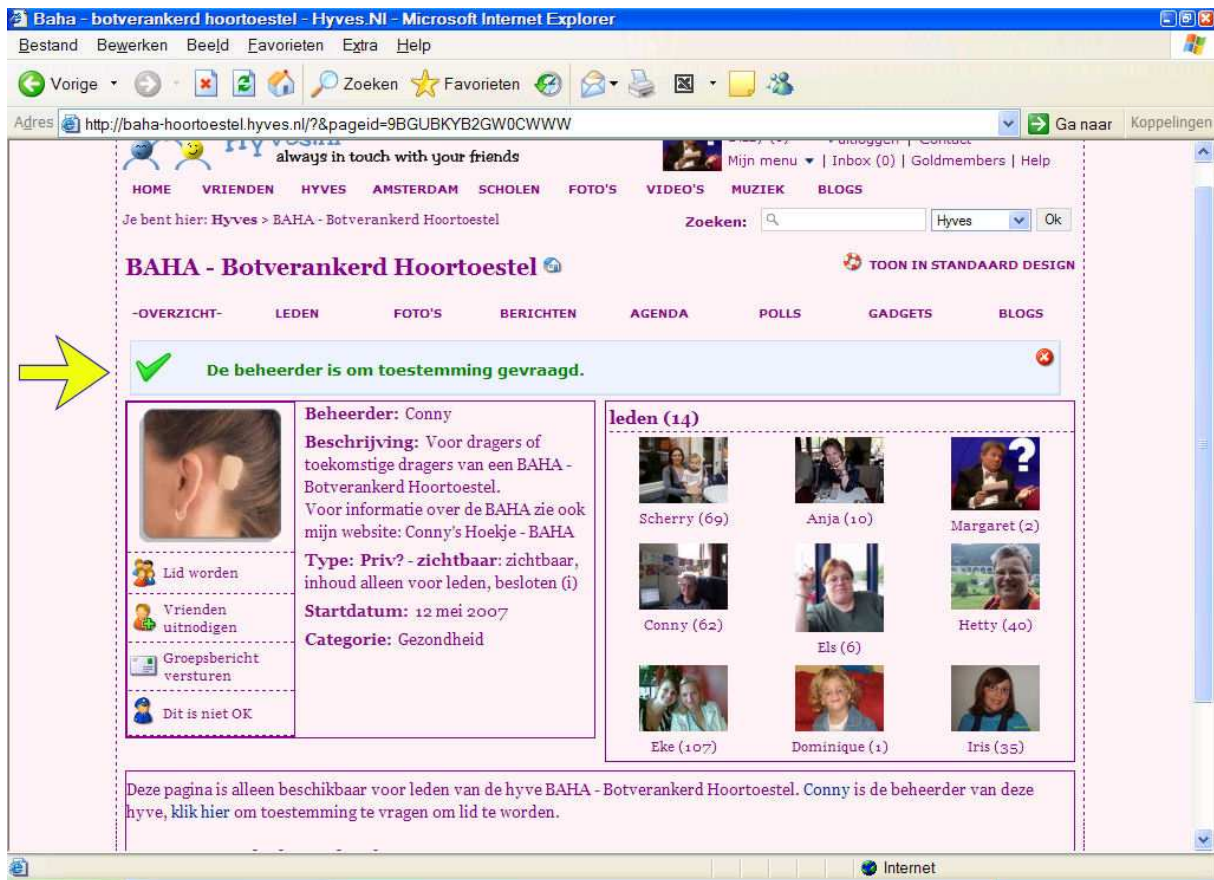

Dan krijg je deze pagina te zien

Je bent nu aangemeld op de BAHA-Hyves en de beheerder (ik-Conny) wordt om toestemming gevraagd. Zodra ik je aanmelding geaccepteerd hebt, ben je lid van de BAHA-Hyves en kan je berichten lezen en zelf berichten plaatsen.

Wanneer je uitgelogd bent op Hyves moet je eerst opnieuw inloggen. Je krijgt dan dit te zien. In de oranje balk vul je dan in de lege witte vakjes je gebruikersnaam en eigen wachtwoord in en vervolgens op de knop "OK"